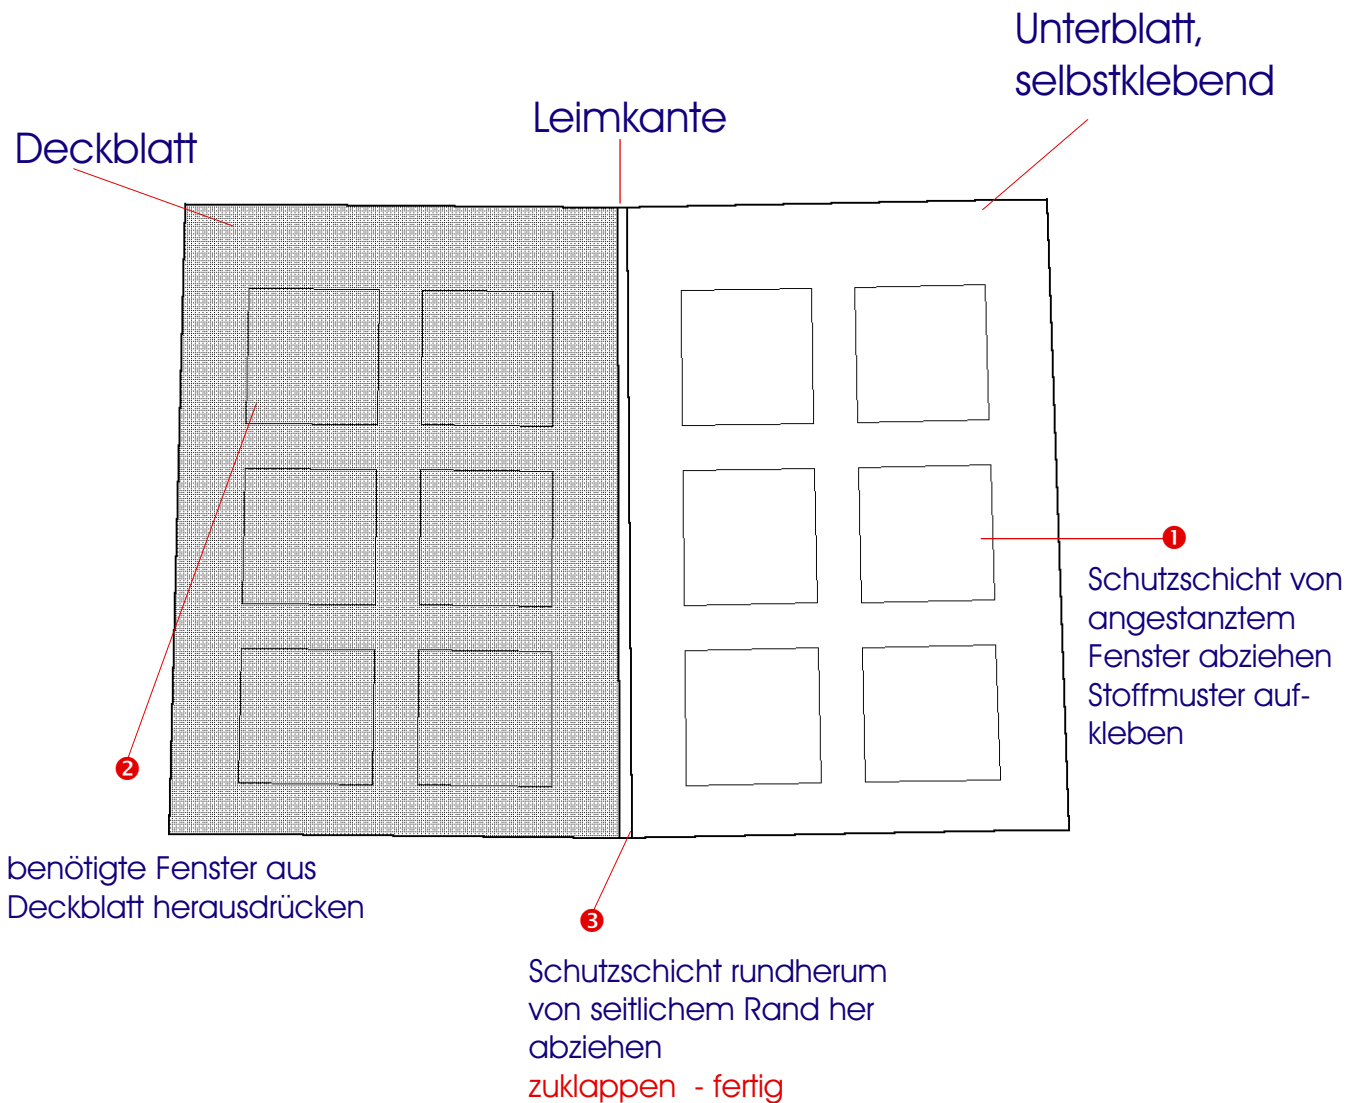

Die Farbkarten können ganz individuell nach Ihren Wünschen gestaltet und angefertigt werden. Das gilt sowohl für das Material des Deckblattes, als auch für die Anzahl und Form der Fenster, sowie das Format (meist wird DIN A4 verwendet) - **Einige Versionen sind als Standardkarten ab Lager in neutraler Form lieferbar.** -

Das zweite Blatt der Farbkarte besteht aus selbstklebendem Material und ist seitlich mit dem Deckblatt verleimt. Die Fenster sind hier nur angestanzt um die Schutzschicht für jedes Fenster einzeln abziehen zu können. Das ist immer dann sinnvoll, wenn man die Farbkarte nicht vollständig kleben kann, weil z.B. noch nicht alle Stoffproben vorliegen. Ist die Farbkarte komplett, zieht man die Schutzschicht rundherum, vom linken Rand her, ab und klappt die Karte zu. Bei Fenstern, die keine Stoffprobe beinhalten, wird die Schutzschicht normalerweise nicht entfernt, damit die Klebeschicht nicht freiliegt und um später evtl. noch eine Farbe hinzufügen zu können.

Von der einfachen Handhabung können Sie sich anhand von Mustern überzeugen, die wir Ihnen gerne auf Anfrage zusenden.

Wir danken für Ihr Interesse und wären sehr erfreut, wenn unser **BäSy-Farbmusterkarten-System** in Zukunft auch Ihnen zur erfolgreichen Präsentation Ihrer Produkte verhelfen könnte. Selbstverständlich stehen wir Ihnen für weitere Informationen gerne zur Verfügung.

Fragen Sie uns! - Nutzen Sie unsere langjährige Erfahrung und unser Know How bei Problemlösungen.

Mit freundlicher Empfehlung

BäSy-Farbmusterkarten-System

Aufbau und Handhabung

Originalansicht einer fertigen Farbkarte Fensterform 102 mit Strickware