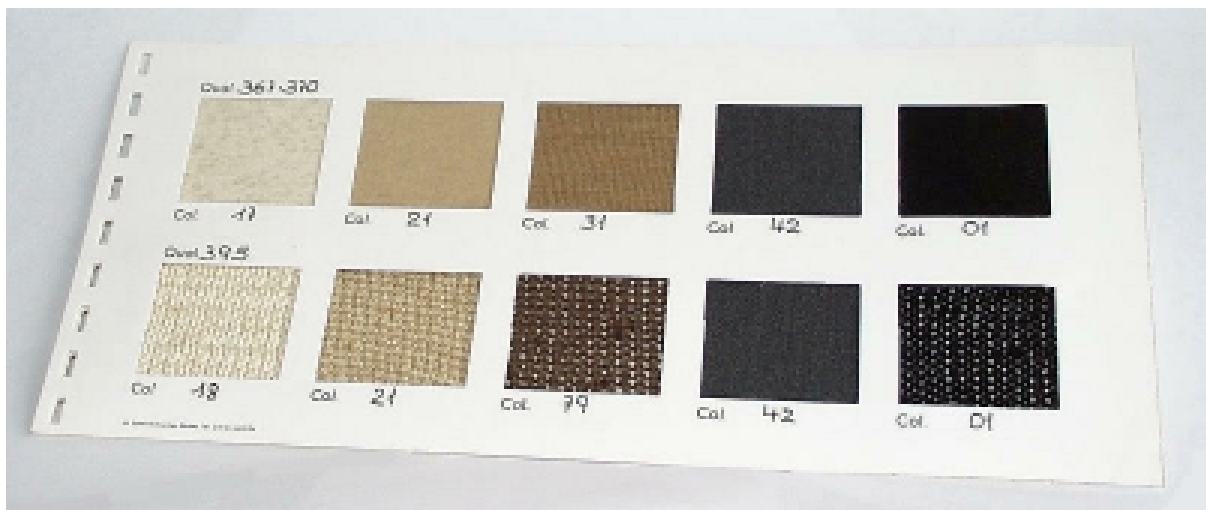

BäSy-Farbmusterkarten-System

Aufbau und Handhabung

Originalansicht einer fertigen Farbkarte Fensterform 102 mit Strickware